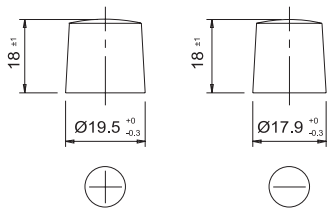

TERMINALE - TERMINAL POLTYPE - КЛЕММА

TERMINALE 1

Adattatori poli per autovetture Ford.
Codice articolo **395001**

Ford terminal adapter.
Article code **395001**

Ford Poladapter.
Artikelnummer **395001**

*С переходником под клеммы
FORD. Позиция 395001*