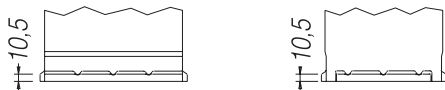

B03

Adattatore fissaggio VW.
Codice articolo **7200268**

VW Bodenleistenadapter.
Artikelnummer **7200268**

VW hold down adapter.
Article code **7200268**

Адаптер для клеммы VW
Код позиции **7200268**

MARCHIO E MODELLO MAKE AND MODEL MARKE UND MODELL МАРКА И МОДЕЛЬ	DA FROM VON С	A TO BIS ДО	Short code PRONTA	Short code LINEAR	MARCHIO E MODELLO MAKE AND MODEL MARKE UND MODELL МАРКА И МОДЕЛЬ	DA FROM VON С	A TO BIS ДО	Short code PRONTA	Short code LINEAR
ALFA ROMEO					ALFA ROMEO cont.				
145 1.4 i.e.	07/94	12/96	L1 55/L1 50	L1 44	159 1.9 JTS	09/05		L2 62	
145 1.4 i.e. 16V T.S.	12/96	01/01	L1 55/L1 50	L1 44	159 2.0 JTDM	05/09		L3 80	
145 1.6 i.e.	10/94	12/96	L1 55/L1 50		159 2.2 JTS	09/05		L2 62	
145 1.6 i.e. 16V T.S.	12/96	01/01	L1 55/L1 50		159 2.4 JTDM	09/05		L3 80	L3 74
145 1.7 i.e. 16V	10/94	12/96	L1 55/L1 50		159 2.4 JTDM Q4	05/07		L3 80	L3 74
145 1.8 i.e. 16V	03/98	01/01	L1 55/L1 50		159 3.2 JTS	02/08		L3 80	
145 1.8 i.e. 16V T.S.	12/96	12/98	L1 55/L1 50		159 3.2 JTS Q4	12/05		L3 80	L3 74
145 1.9 D	07/94	02/99	L2 62	L2 60	159 Sportwagon 1.9 JTDM 16V	03/06		L2 62	
145 1.9 JTD	02/99	01/01	L2 62	L2 60	159 Sportwagon 1.9 JTDM 8V	03/06		L2 62	
145 1.9 TD	10/94	02/99	L2 62	L2 60	159 Sportwagon 1.9 JTS	03/06		L2 62	
145 2.0 16V Quadrifoglio	03/98	01/01	L2 62	L2 60	159 Sportwagon 2.0 JTDM	05/09		L3 80	
145 2.0 16V T.S.	10/95	01/01	L2 62	L2 60	159 Sportwagon 2.2 JTS	03/06		L2 62	
146 1.4 i.e.	12/94	12/96	L1 55/L1 50	L1 44	159 Sportwagon 2.4 JTDM	03/06		L3 80	L3 74
146 1.4 i.e. 16V T.S.	11/96	01/01	L1 55/L1 50	L1 44	159 Sportwagon 2.4 JTDM Q4	05/07		L3 80	L3 74
146 1.6 i.e.	12/94	12/96	L1 55/L1 50		159 Sportwagon 3.2 JTS	02/08		L3 80	
146 1.6 i.e. 16V T.S.	11/96	01/01	L1 55/L1 50		159 Sportwagon 3.2 JTS Q4	03/06		L3 80	L3 74
146 1.7 i.e. 16V	12/94	12/96	L1 55/L1 50		164 2.0 Turbo	07/90	10/92	L2 62	L2 60
146 1.8 i.e. 16V T.S.	11/96	01/01	L2 62	L2 60	164 2.0 Twin Spark	07/90	10/92	L2 62	L2 60
146 1.9 D	05/95	09/96	L2 62	L2 60	164 2.5 V6	09/92	09/98	L3 80	L3 74
146 1.9 JTD	02/99	01/01	L2 62	L2 60	164 3.0		10/97	L3 80	L3 74
146 1.9 TD	12/94	02/99	L2 62	L2 60	164 3.0 All-wheel Drive	11/92	10/97	L2 62	L2 60
146 2.0 16V Quadrifoglio	03/98	01/01	L1 55/L1 50		166 2.4 JTD	09/98		L3 80	L3 74
146 2.0 16V T.S.	10/95	01/01	L1 55/L1 50		166 3.2 V6 24V	10/03		L3 80	L3 74
147 1.9 JTD	04/01		L2 62	L2 60	33 1.4	06/91	09/94	L1 55/L1 50	L1 44
147 1.9 JTD 16V	11/02		L2 62		33 1.4 4x4	07/90	12/92	L1 55/L1 50	L1 44
147 1.9 JTDM 16V	10/04		L2 62		33 1.5	01/90	04/93	L1 55/L1 50	L1 44
147 1.9 JTDM 8V	07/05		L2 62		33 1.5 i.e	01/90	09/94	L1 55/L1 50	L1 44
147 2.0	07/02	05/05	L2 62		33 1.7 i.e. 4x4	01/90	03/92	L1 55/L1 50	L1 44
147 3.2 GTA	02/03		L2 62		33 Sport Wagon 1.4 i.e.	06/91	09/94	L1 55/L1 50	L1 44
155 1.6 16V T.S.	05/96	12/97	L1 55/L1 50		33 Sport Wagon 1.4 i.e. 4x4	06/91	09/94	L1 55/L1 50	L1 44
155 1.7 T.S.	04/93	04/96	L1 55/L1 50		33 Sport Wagon 1.5 i.e	01/90	09/94	L1 55/L1 50	L1 44
155 1.7 T.S. 16V	05/96	12/97	L1 55/L1 50		33 Sport Wagon 1.7 16V	01/90	09/94	L1 55/L1 50	L1 44
155 1.8 T.S.		12/97	L1 55/L1 50		BRERA 2.0 JTDM	05/09		L3 80	
155 2.0 16V Turbo Q4	01/92	12/97	L2 62	L2 60	BRERA 2.2 JTS	01/06		L2 62	
156 1.9 JTD	09/97	09/05	L2 62	L2 60	BRERA 2.4 JTDM 20V	01/06		L3 80	L3 74
156 1.9 JTD 16V	11/02	09/05	L2 62		BRERA 3.2 JTS Q4	01/06		L2 62	
156 2.0 Twin Spark	11/97	04/00	L2 62	L2 60	GT 1.8 TS	11/03		L2 62	
156 2.4 JTD	09/97	09/05	L3 80	L3 74	GT 1.9 JTD	11/03		L2 62	L2 60
156 Sportwagon 1.9 JTD	05/00	05/06	L2 62	L2 60	GT 2.0 JTS	11/03		L2 62	
156 Sportwagon 1.9 JTD 16V	11/02	05/06	L2 62		GT 3.2 GTA	11/03		L2 62	
156 Sportwagon 1.9 JTD 16V Q4	07/04	05/06	L2 62		GTV 2.0 JTS	04/03		L2 62	
156 Sportwagon 2.0	03/02	05/06	L2 62		GTV 3.2 V6 24V	04/03		L3 80	L3 74
156 Sportwagon 2.4 JTD	05/00	05/06	L3 80	L3 74	MITO 1.4	09/08		L1 55	
159 1.9 JTDM 16V	09/05		L2 62		MITO 1.4 Turbo	09/08		L1 55	
159 1.9 JTDM 8V	09/05		L2 62		RZ 3.0 V6 Zagato	01/92	12/94	L3 80	L3 74