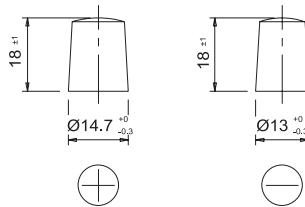

TERMINALE 3