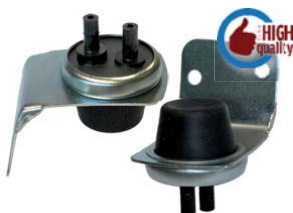

PT0001 MANUALE

marca	codice originale
FIAT	4003331
INTEUROPA	IE100701

marca	modello e versione
FIAT	500 (01-57>01-76) All Models