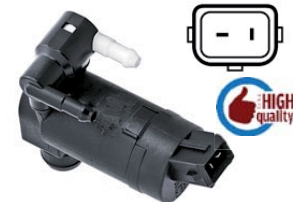

marca	modello e versione
FORD	MONDEO III -3vol- [B4Y] (11-00>08-07) 2.0 16v

PT0060

12V BIDIREZIONALE CON LAVALUNOTTO

marca	codice originale
BLUE PRINT	ADG00374
HYUNDAI	985101C100
KIA	985101C100
TOPRAN	820 209