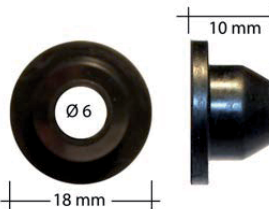

PT2103

Boccola in gomma per pompe VERTICALI
PT0018-PT0020
Ø esterno : 18 mm
Ø interno : 6 mm
Altezza : 10 mm