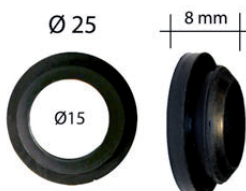

PT2101

Boccola in gomma per pompe tergi
PT0011 - PT0012- PT0013
Ø esterno : 25 mm
Ø interno : 15 mm
Altezza : 8 mm