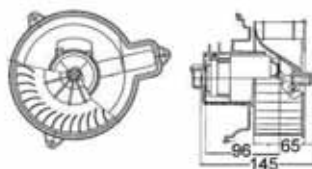

GA32003

INFO :

Volt : 12 v

Watt :

Diam :

Clim :

Other :

ORIGINAL CODE :

644199

APPLICATION :

CITROEN ZX (03/1991 > 07/1998)

PEUGEOT 306 (02/1993 > 02/1997)

PEUGEOT 306 II (03/1997 > 09/2002)