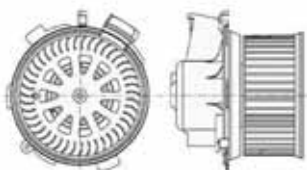

GA32007

INFO :
Volt : 12 v
Watt :
Diam :
Clim :
Other :

ORIGINAL CODE :
1606357480
6441J9

APPLICATION :
CITROEN Xsara Picasso (12/1999 > 12/2010)
PEUGEOT 206 (03/2009 > 01/2013)
PEUGEOT 206 (09/1998 > ../2010)