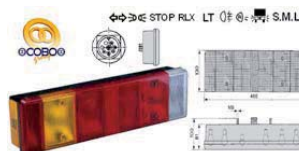

02.867.000.01
FANALE POSTERIORE SX 8 FUNZIONI 466 x 130 mm.
-GRADO DI PROTEZIONE IP56
-VITI DI FISSAGGIO: M6/M8 ACCIAIO ZINCATO
Note: COBO

CODICE	Fanale/Trasparente	SX-DX
02.869.000.01	FANALE	DX
02.867.000.01	FANALE	SX
02.867.200.01	TRASPARENTE	DX-SX