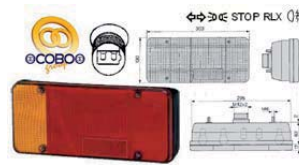

02.504.000.01
FANALE POSTERIORE SX 4 FUNZIONI con catadiottro 303 x 130 mm.
-GRADO DI PROTEZIONE IP56
-VITI DI FISSAGGIO: M6 ACCIAIO
Note: COBO

CODICE	Fanale/Trasparente	SX-DX
02.501.000.01	FANALE	DX
02.502.000.01	FANALE	SX
02.504.000.01	FANALE	SX
02.501.200.01	TRASPARENTE	DX
02.500.200.01	TRASPARENTE	SX
02.502.200.01	TRASPARENTE	SX