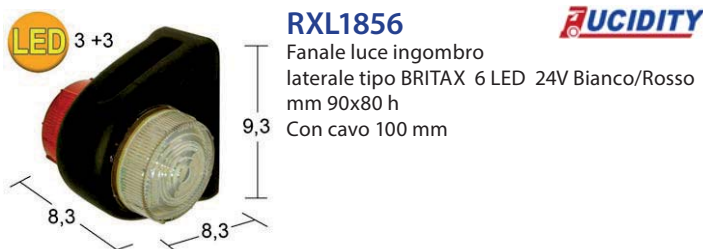

CODICE	Misure	Confezione pz.
RX0935	95 X 70 X 45	1

CODICE	Misure	Dx/Sx
RXL1270	100 X 130 h	DX/SX

CODICE	Misure	Dx/Sx
RXL1272	100 X 170 h	DX
RXL1271	100 X 170 h	SX

CODICE	Misure	Dx/Sx
RXL1274	130 X 170 h	DX
RXL1273	130 X 170 h	SX