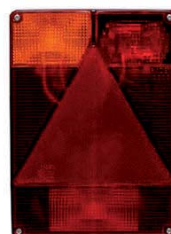

RX6800/2S

Trasparente ricambio
RADEX posteriore MONTAGGIO VERTICALE 5
funzioni con Retronebbia mm 220X160X60
Omologazione 57690

CODICE	Fanale/Trasparente	SX-DX
RX6800/3S	TRASPARENTE C/RN	DX
RX6800/2S	TRASPARENTE C/RN	SX