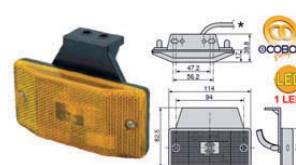

04.315.000.42
Fanalino side-marker a 1 LED 24V
ARANCIO 114 X 54 mm con cavo 500 mm
e staffa
Note: COBO

CODICE	Fanale/Trasparente	SX-DX
04.315.000.42	FANALE	DX-SX