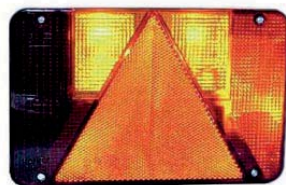

RX5800/10

Fanale posteriore
5 funzioni con
retronebbia e luce targa
mm 215x140x58.

CODICE	Fanale/Trasparente	SX-DX
RX5800/13	FANALE C/RM+LT	DX
RX5800/10	FANALE C/RN+LT	SX
RX5800/13S	TRASPARENTE C/RM+- CATADIOT	DX
RX5800/10S	TRASPARENTE C/RN	SX