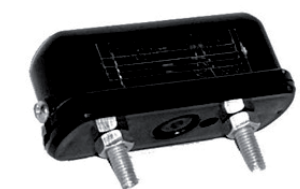

RX0802 **RADEX s.r.l.**
Fanale targa
tipo HELLA base piana
con passacavo.

CODICE	Misure	Confezione pz.
RX0802	82 X 30 X 32	1