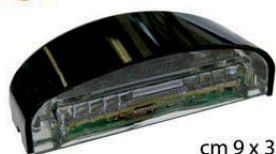

LED 6 LED

cm 9 x 3

RXL4080

Fanale targa
6 LED UNIVERSALE base piana con cavo.

RADEX s.r.l.

CODICE	Misure	Confezione pz.
RXL4080	90 X 45 X 33 h	1