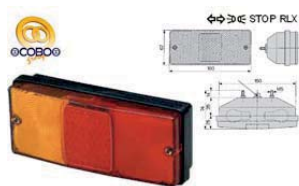

02.728.000.01
FANALE POSTERIORE 3 FUNZIONI 160 x 67 mm.
-GRADO DI PROTEZIONE IP55
-VITI DI FISSAGGIO: M5 ACCIAIO ZINCATO
Note: COBO

CODICE	Fanale/Trasparente	SX-DX
02.728.000.01	FANALE	DX-SX